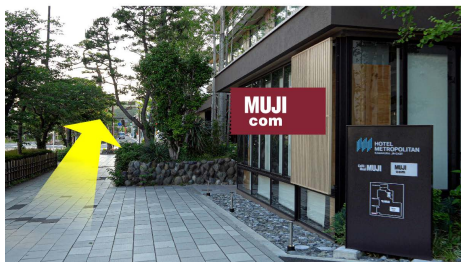

### 鎌倉駅までのアクセス

※地図上の番号は写真の番号と同じ位置です

① JR 鎌倉駅東口改札

② 駅前バス・タクシーロータリー

③ 鎌倉駅入口交差点

④ 鎌倉駅入口交差点より見えるホテル外観

⑤ MUJIcom (物販店) 入口付近

⑥ Café&Meal MUJI (レストラン) 入口付近